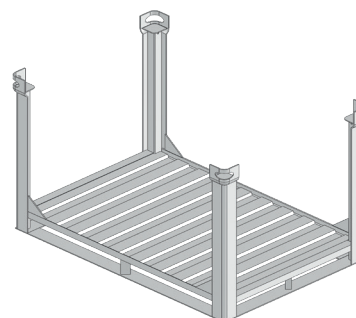

I pallet e le barelle Tobler convincono per resistenza, stabilità e durata.

La merce può essere stoccata in maniera sicura a ogni altezza.

**Carico utile
fino a
2'000 kg**

Box grigliato con sportello longitudinale

- 4 pz. impilabili

N. articolo	Lunghezza	Larghezza	Altezza	Carico utile
B-210060	60 cm	80 cm	50 cm	2,0t
B-210120	120 cm	80 cm	80 cm	2,0t

Box impilabile apertura laterale

N. articolo	Lunghezza	Larghezza	Altezza	Carico utile
B-211060	60 cm	80 cm	50 cm	1,5t
B-211120	120 cm	80 cm	80 cm	1,5t

Box impilabile tutto aperto

N. articolo	Lunghezza	Larghezza	Altezza	Carico utile
B-212060	60 cm	80 cm	50 cm	1,5t
B-212120	120 cm	80 cm	80 cm	1,5t
B-212240	240 cm	80 cm	80 cm	1,5t

Box in lamiera con sportello

- 4 pz. impilabili

N. articolo	Lunghezza	Larghezza	Altezza	Carico utile
B-216060	60 cm	80 cm	50 cm	2,0t
B-216120	120 cm	80 cm	80 cm	2,0t

Siamo flessibili

Abbiamo ottimizzato ad esempio il trasporto delle barelle vuote. Grazie alle barre angolari amovibili potete ridurre il volume di trasporto.