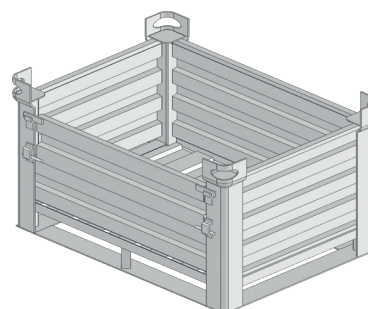

- 4 pz. impilabili

N. articolo	Lunghezza	Larghezza	Altezza	Carico utile
B-210060	60 cm	80 cm	50 cm	2,0t
B-210120	120 cm	80 cm	80 cm	2,0t

Box impilabile apertura laterale

N. articolo	Lunghezza	Larghezza	Altezza	Carico utile
B-211060	60 cm	80 cm	50 cm	1,5t
B-211120	120 cm	80 cm	80 cm	1,5t

Box impilabile tutto aperto

N. articolo	Lunghezza	Larghezza	Altezza	Carico utile
B-212060	60 cm	80 cm	50 cm	1,5t
B-212120	120 cm	80 cm	80 cm	1,5t
B-212240	240 cm	80 cm	80 cm	1,5t

Box in lamiera con sportello

- 4 pz. impilabili

N. articolo	Lunghezza	Larghezza	Altezza	Carico utile
B-216060	60 cm	80 cm	50 cm	2,0t
B-216120	120 cm	80 cm	80 cm	2,0t

Siamo flessibili

Abbiamo ottimizzato ad esempio il trasporto delle barelle vuote. Grazie alle barre angolari amovibili potete ridurre il volume di trasporto.

Realizziamo anche box grigliati e barelle secondo **le esigenze dei clienti.**

Pallet tubolari in acciaio

N. articolo	Lunghezza	Larghezza	Altezza	Carico utile
54-B-212085	85 cm	85 cm	87 cm	1,5 t
54-B-212120	125 cm	85 cm	87 cm	1,5 t