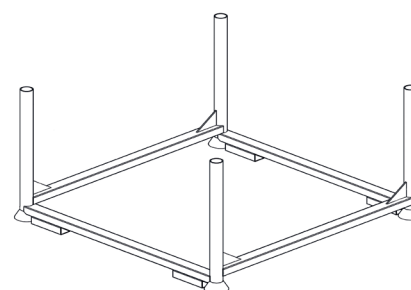

- 4 pz. impilabili

N. articolo	Lunghezza	Larghezza	Altezza	Carico utile
B-216060	60 cm	80 cm	50 cm	2,0t
B-216120	120 cm	80 cm	80 cm	2,0t

Siamo flessibili

Abbiamo ottimizzato ad esempio il trasporto delle barelle vuote. Grazie alle barre angolari amovibili potete ridurre il volume di trasporto.

Realizziamo anche box grigliati e barelle secondo **le esigenze dei clienti.**

Pallet tubolari in acciaio

N. articolo	Lunghezza	Larghezza	Altezza	Carico utile
54-B-212085	85 cm	85 cm	87 cm	1,5 t
54-B-212120	125 cm	85 cm	87 cm	1,5 t

Pallet a montanti liberi

N. articolo	Lunghezza	Larghezza	Altezza	Carico utile
52-1911010	60 cm	120 cm	68 cm	2,0 t
52-1911011	100 cm	120 cm	68 cm	2,0 t

Telai di trasporto

N. articolo	Lunghezza	Larghezza	Altezza	Carico utile	Tipo
52-1912005	105 cm	103 cm	78 cm	1,0 t	Gradino TR
52-1912015	160 cm	103 cm	47 cm	1,0 t	Varie AR-CS
52-1912020	160 cm	103 cm	78 cm	1,0 t	Tavola B

Barella per puntelli per solai

N. articolo	Lunghezza	Larghezza	Altezza	Carico utile
84-F-210080	120 cm	80 cm	70 cm	2,0 t

Tobler

Assistenza clienti di prima classe.

Nati in Svizzera, affermati in Europa

Stiamo implementando l'internazionalizzazione della nostra offerta di prodotti.