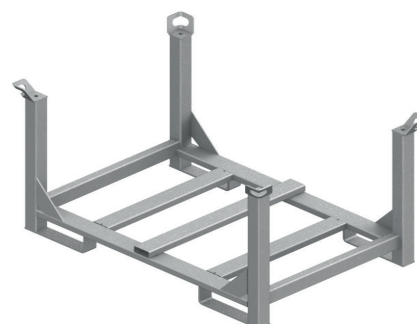

- 4 pz. impilabili

N. articolo	Lunghezza	Larghezza	Altezza	Carico utile
B-216060	60 cm	80 cm	50 cm	2,0t
B-216120	120 cm	80 cm	80 cm	2,0t

Siamo flessibili

Abbiamo ottimizzato ad esempio il trasporto delle barelle vuote. Grazie alle barre angolari amovibili potete ridurre il volume di trasporto.

Realizziamo anche box grigliati e barelle secondo **le esigenze dei clienti.**

Pallet tubolari in acciaio

N. articolo	Lunghezza	Larghezza	Altezza	Carico utile
54-B-212085	85 cm	85 cm	87 cm	1,5 t
54-B-212120	125 cm	85 cm	87 cm	1,5 t

Pallet a montanti liberi

N. articolo	Lunghezza	Larghezza	Altezza	Carico utile
52-1911010	60 cm	120 cm	68 cm	2,0 t
52-1911011	100 cm	120 cm	68 cm	2,0 t

Telai di trasporto

N. articolo	Lunghezza	Larghezza	Altezza	Carico utile	Tipo
52-1912005	105 cm	103 cm	78 cm	1,0 t	Gradino TR
52-1912015	160 cm	103 cm	47 cm	1,0 t	Varie AR-CS
52-1912020	160 cm	103 cm	78 cm	1,0 t	Tavola B

Barella per puntelli per solai

N. articolo	Lunghezza	Larghezza	Altezza	Carico utile
84-F-210080	120 cm	80 cm	70 cm	2,0 t

Tobler

Assistenza clienti di prima classe.

Nati in Svizzera, affermati in Europa

Stiamo implementando l'internazionalizzazione della nostra offerta di prodotti.