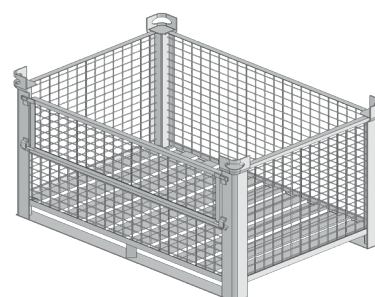

Tobler[®]
Ponteggi. Casseforme.

Tobler Stoccaggio

Box grigliati e box impilabili.

Stoccaggio e impilamento sicuri

I nostri box grigliati sono la soluzione salvaspazio per uno stoccaggio sicuro per i depositi di materiale, durante il trasporto e in cantiere.

I pallet e le barelle Tobler convincono per resistenza, stabilità e durata.

La merce può essere stoccata in maniera sicura a ogni altezza.

**Carico utile
fino a
2'000 kg**

Box grigliato con sportello longitudinale

- 4 pz. impilabili

N. articolo	Lunghezza	Larghezza	Altezza	Carico utile
B-210060	60 cm	80 cm	50 cm	2,0t
B-210120	120 cm	80 cm	80 cm	2,0t

Box impilabile apertura laterale

N. articolo	Lunghezza	Larghezza	Altezza	Carico utile
B-211060	60 cm	80 cm	50 cm	1,5t
B-211120	120 cm	80 cm	80 cm	1,5t

Box impilabile tutto aperto

N. articolo	Lunghezza	Larghezza	Altezza	Carico utile
B-212060	60 cm	80 cm	50 cm	1,5t
B-212120	120 cm	80 cm	80 cm	1,5t
B-212240	240 cm	80 cm	80 cm	1,5t

Box in lamiera con sportello