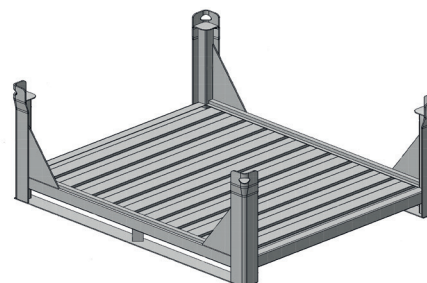

- 4 pz. impilabili

N. articolo	Lunghezza	Larghezza	Altezza	Carico utile
B-216060	60 cm	80 cm	50 cm	2,0t
B-216120	120 cm	80 cm	80 cm	2,0t

Siamo flessibili

Abbiamo ottimizzato ad esempio il trasporto delle barelle vuote. Grazie alle barre angolari amovibili potete ridurre il volume di trasporto.

Realizziamo anche box grigliati e barelle secondo **le esigenze dei clienti.**

Pallet tubolari in acciaio

N. articolo	Lunghezza	Larghezza	Altezza	Carico utile
54-B-212085	85 cm	85 cm	87 cm	1,5 t
54-B-212120	125 cm	85 cm	87 cm	1,5 t

Pallet a montanti liberi

N. articolo	Lunghezza	Larghezza	Altezza	Carico utile
52-1911010	60 cm	120 cm	68 cm	2,0 t
52-1911011	100 cm	120 cm	68 cm	2,0 t

Telai di trasporto

N. articolo	Lunghezza	Larghezza	Altezza	Carico utile	Tipo
52-1912005	105 cm	103 cm	78 cm	1,0 t	Gradino TR
52-1912015	160 cm	103 cm	47 cm	1,0 t	Varie AR-CS
52-1912020	160 cm	103 cm	78 cm	1,0 t	Tavola B