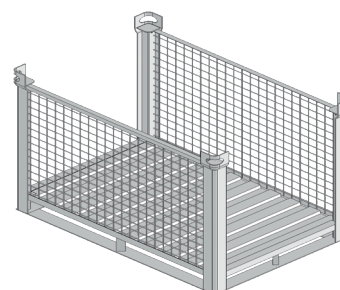

Tobler[®]
Ponteggi. Casseforme.

Tobler Stoccaggio

Box grigliati e box impilabili.

Stoccaggio e impilamento sicuri

I nostri box grigliati sono la soluzione salvaspazio per uno stoccaggio sicuro per i depositi di materiale, durante il trasporto e in cantiere.

I pallet e le barelle Tobler convincono per resistenza, stabilità e durata.

La merce può essere stoccata in maniera sicura a ogni altezza.

**Carico utile
fino a
2'000 kg**

Box grigliato con sportello longitudinale

- 4 pz. impilabili

N. articolo	Lunghezza	Larghezza	Altezza	Carico utile
B-210060	60 cm	80 cm	50 cm	2,0t
B-210120	120 cm	80 cm	80 cm	2,0t

Box impilabile apertura laterale

N. articolo	Lunghezza	Larghezza	Altezza	Carico utile
B-211060	60 cm	80 cm	50 cm	1,5t
B-211120	120 cm	80 cm	80 cm	1,5t

Box impilabile tutto aperto

N. articolo	Lunghezza	Larghezza	Altezza	Carico utile
B-212060	60 cm	80 cm	50 cm	1,5t
B-212120	120 cm	80 cm	80 cm	1,5t
B-212240	240 cm	80 cm	80 cm	1,5t

Box in lamiera con sportello